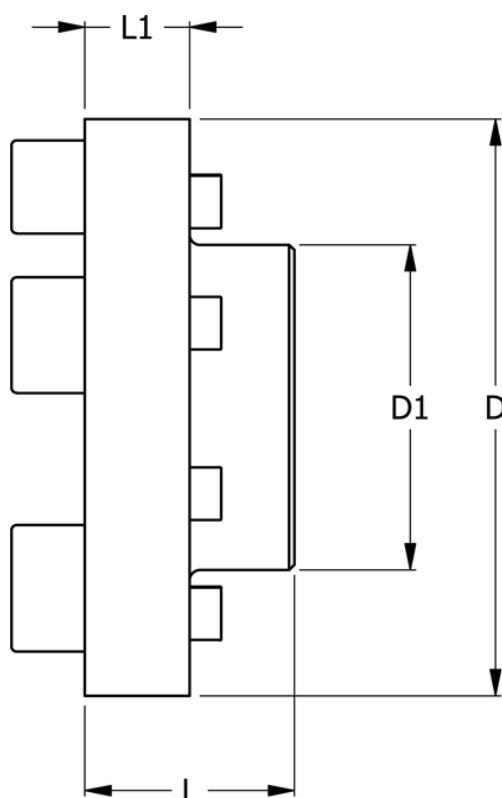

Varenummer: 330661023  
Beskrivelse: Koblingsdel N-Eupex str. 610  
Part 2 & 3 uboret

## Mål

D	= 610
D1	= 352
L	= 240
L1	= 88
Max boring	= 220
Moment (Nm)	= 38000